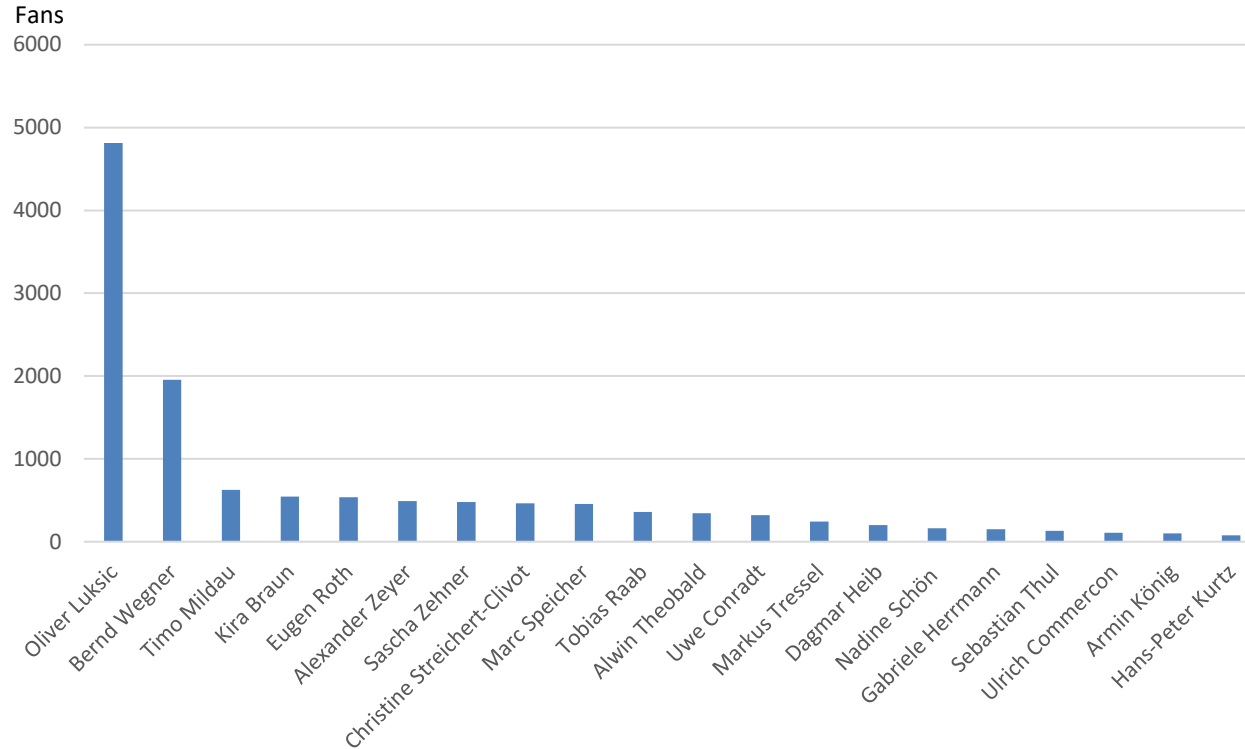

#LinkedIn

Welche saarländischen Politiker*innen erreichen auf der Plattform die größte Reichweite?