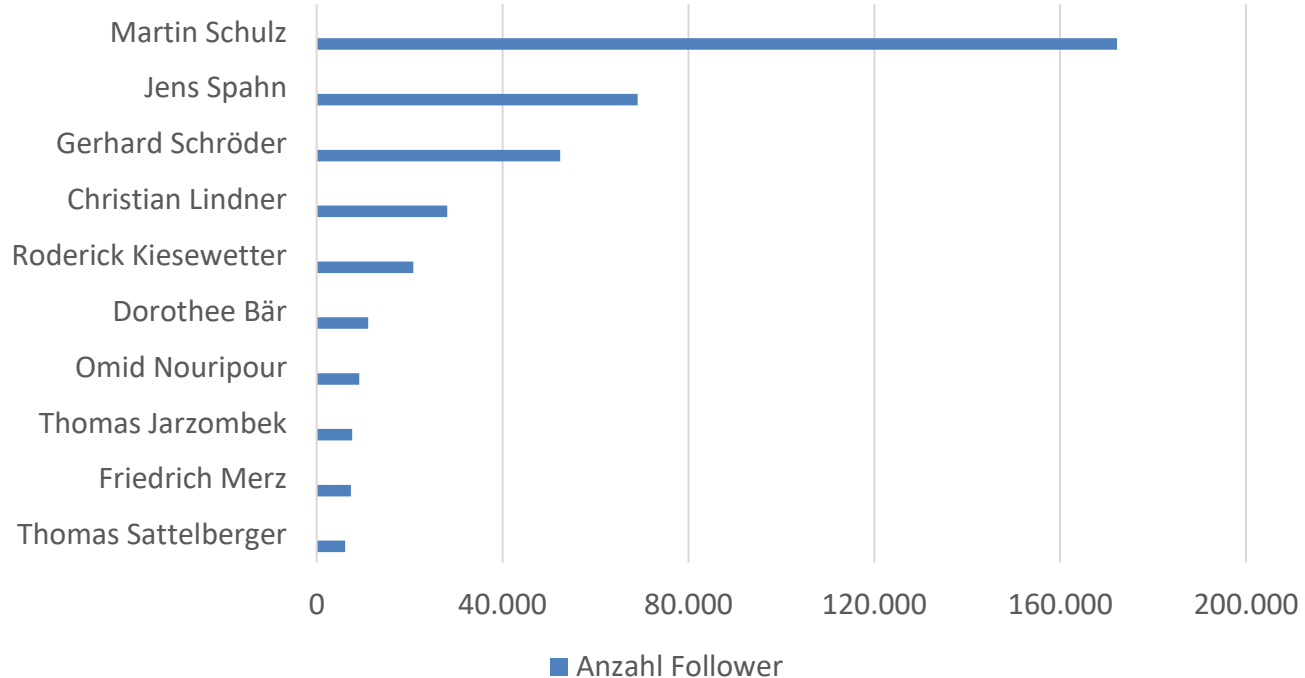

Social Media Briefing der Union Stiftung

Politik im Saarland

März 2021

#LinkedIn

Welche deutschen Politiker*innen erreichen auf der Plattform die größte Reichweite?

#LinkedIn

Welche saarländischen Politiker*innen erreichen auf der Plattform die größte Reichweite?

#Influencer

A screenshot of a LinkedIn profile card for Oliver Luksic. The profile picture shows a man in a suit and glasses against a sunset background. The name 'Oliver Luksic' is followed by '· 1.' and 'MdB at Deutscher Bundestag'. Below that, it says 'Saarland · 500+ Kontakte · [Kontaktinformationen](#)'. To the right, there are two buttons: 'Nachricht' (Message) and 'Mehr ...' (More). Below the buttons, there are two organization logos: 'Deutscher Bundestag' and 'Institut d'Etudes politiques de Paris' (SciencesPo).