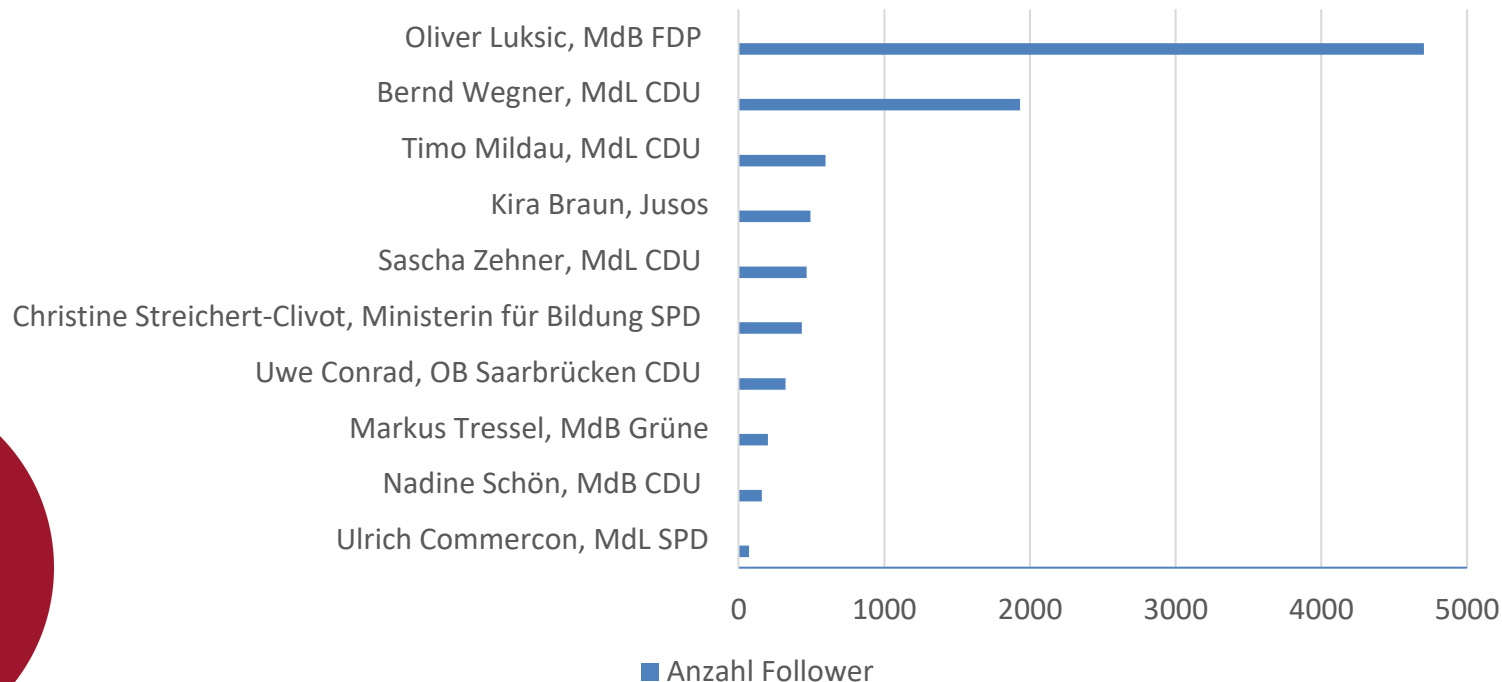

Social Media Briefing der Union Stiftung

Politik im Saarland

März 2021

#LinkedIn

Welche deutschen Politiker*innen erreichen auf der Plattform die größte Reichweite?

#LinkedIn

Welche saarländischen Politiker*innen erreichen auf der Plattform die größte Reichweite?

#Influencer

A screenshot of a LinkedIn profile card for Oliver Luksic. The profile picture shows a man in a suit and glasses against a sunset background. The name 'Oliver Luksic' is followed by '· 1.' and 'MdB at Deutscher Bundestag'. Below that, it says 'Saarland · 500+ Kontakte · [Kontaktinformationen](#)'. To the right, there are two buttons: 'Nachricht' (Message) and 'Mehr ...' (More). Below the buttons, there are two organization logos: 'Deutscher Bundestag' and 'Institut d'Etudes politiques de Paris' (SciencesPo).