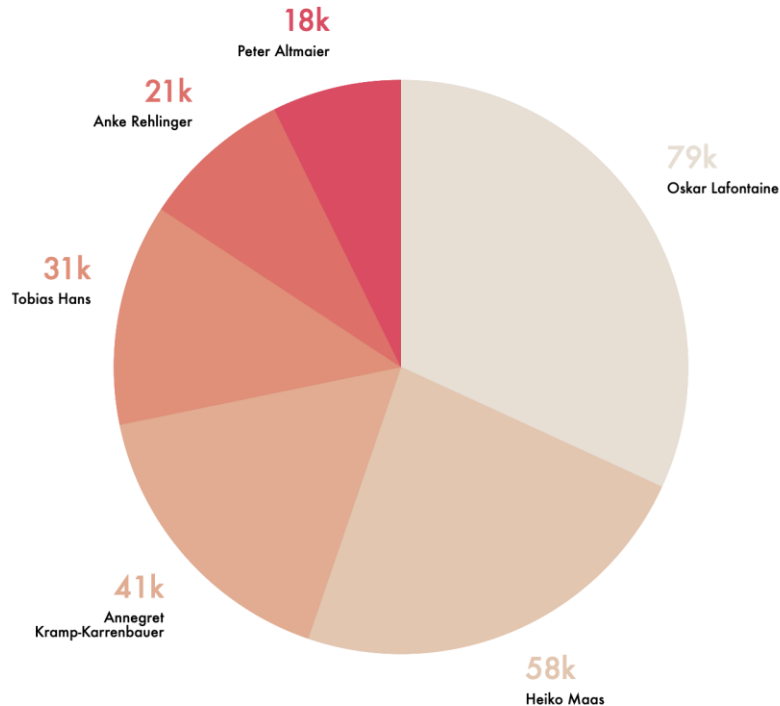

Social Media Briefing der Union Stiftung

Politik im Saarland

Januar 2021

#Durchstarter

Welche*r saarländische Politiker*in hat im Januar die meisten Fans auf Facebook gewonnen?

Tobias Hans

<https://www.facebook.com/tobiashans.saarland>

“Tobias Hans ist Ministerpräsident des Saarlandes”

864 neue Fans im Januar

#Influencer

Welche saarländischen Politiker*innen haben die meisten Fans auf Facebook (gerundet)?

#Gewinner

Welcher Politiker*in konnte die meisten Fans auf Facebook hinzugewinnen?

	FOLLOWER WACHSTUM (IN %)
 Marc Speicher MdL @marcspeichermdl	3,7%
 Tobias Hans @tobiashans.saarland	2,8%
 Lutz Hecker MdL @lutzheckermdl	1,7%
 Peter Altmaier @peter.altmaier	1,6%
 Oliver Luksic, MdB @olliluksic	1,4%
 Petra Berg - SPD-Landtagsfraktion Saarland @petraberg64	1,1%
 Heiko Maas @heiko.maas.98	0,99%
 Dennis Lander, MdL @dennislanderlinke	0,90%
 Reiner Zimmer @reinerzimmerhsw	0,82%
 Nadine Schön @schoen.nadine	0,60%