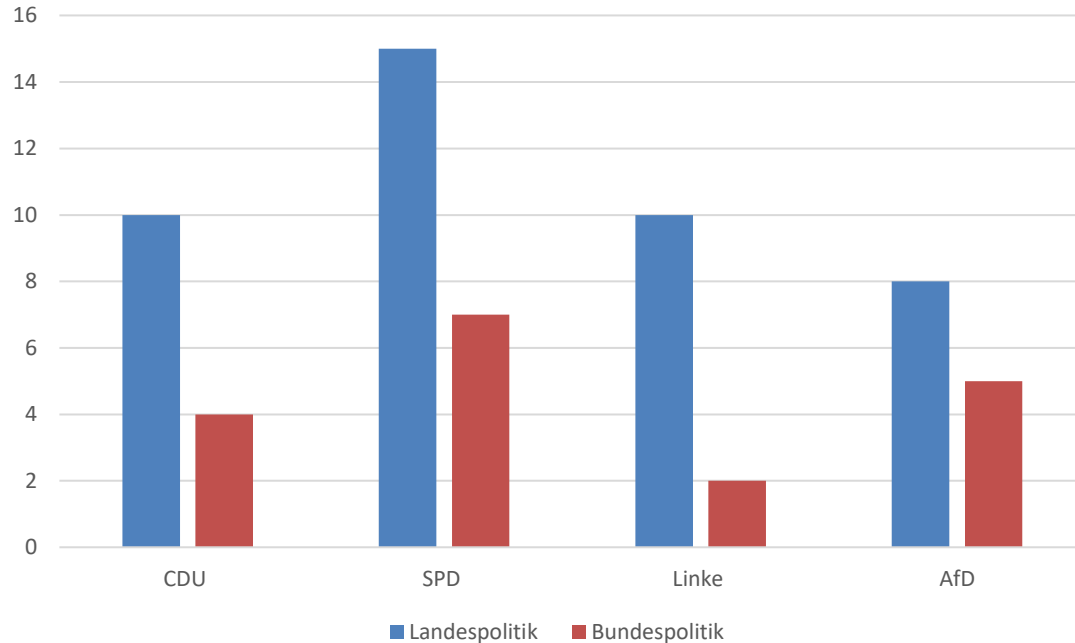

#Agenda Landtagsfraktionen

zu welchen Themen wurde wie häufig gepostet (allgemeine Themen, wie z.B. Wetter, nicht berücksichtigt)